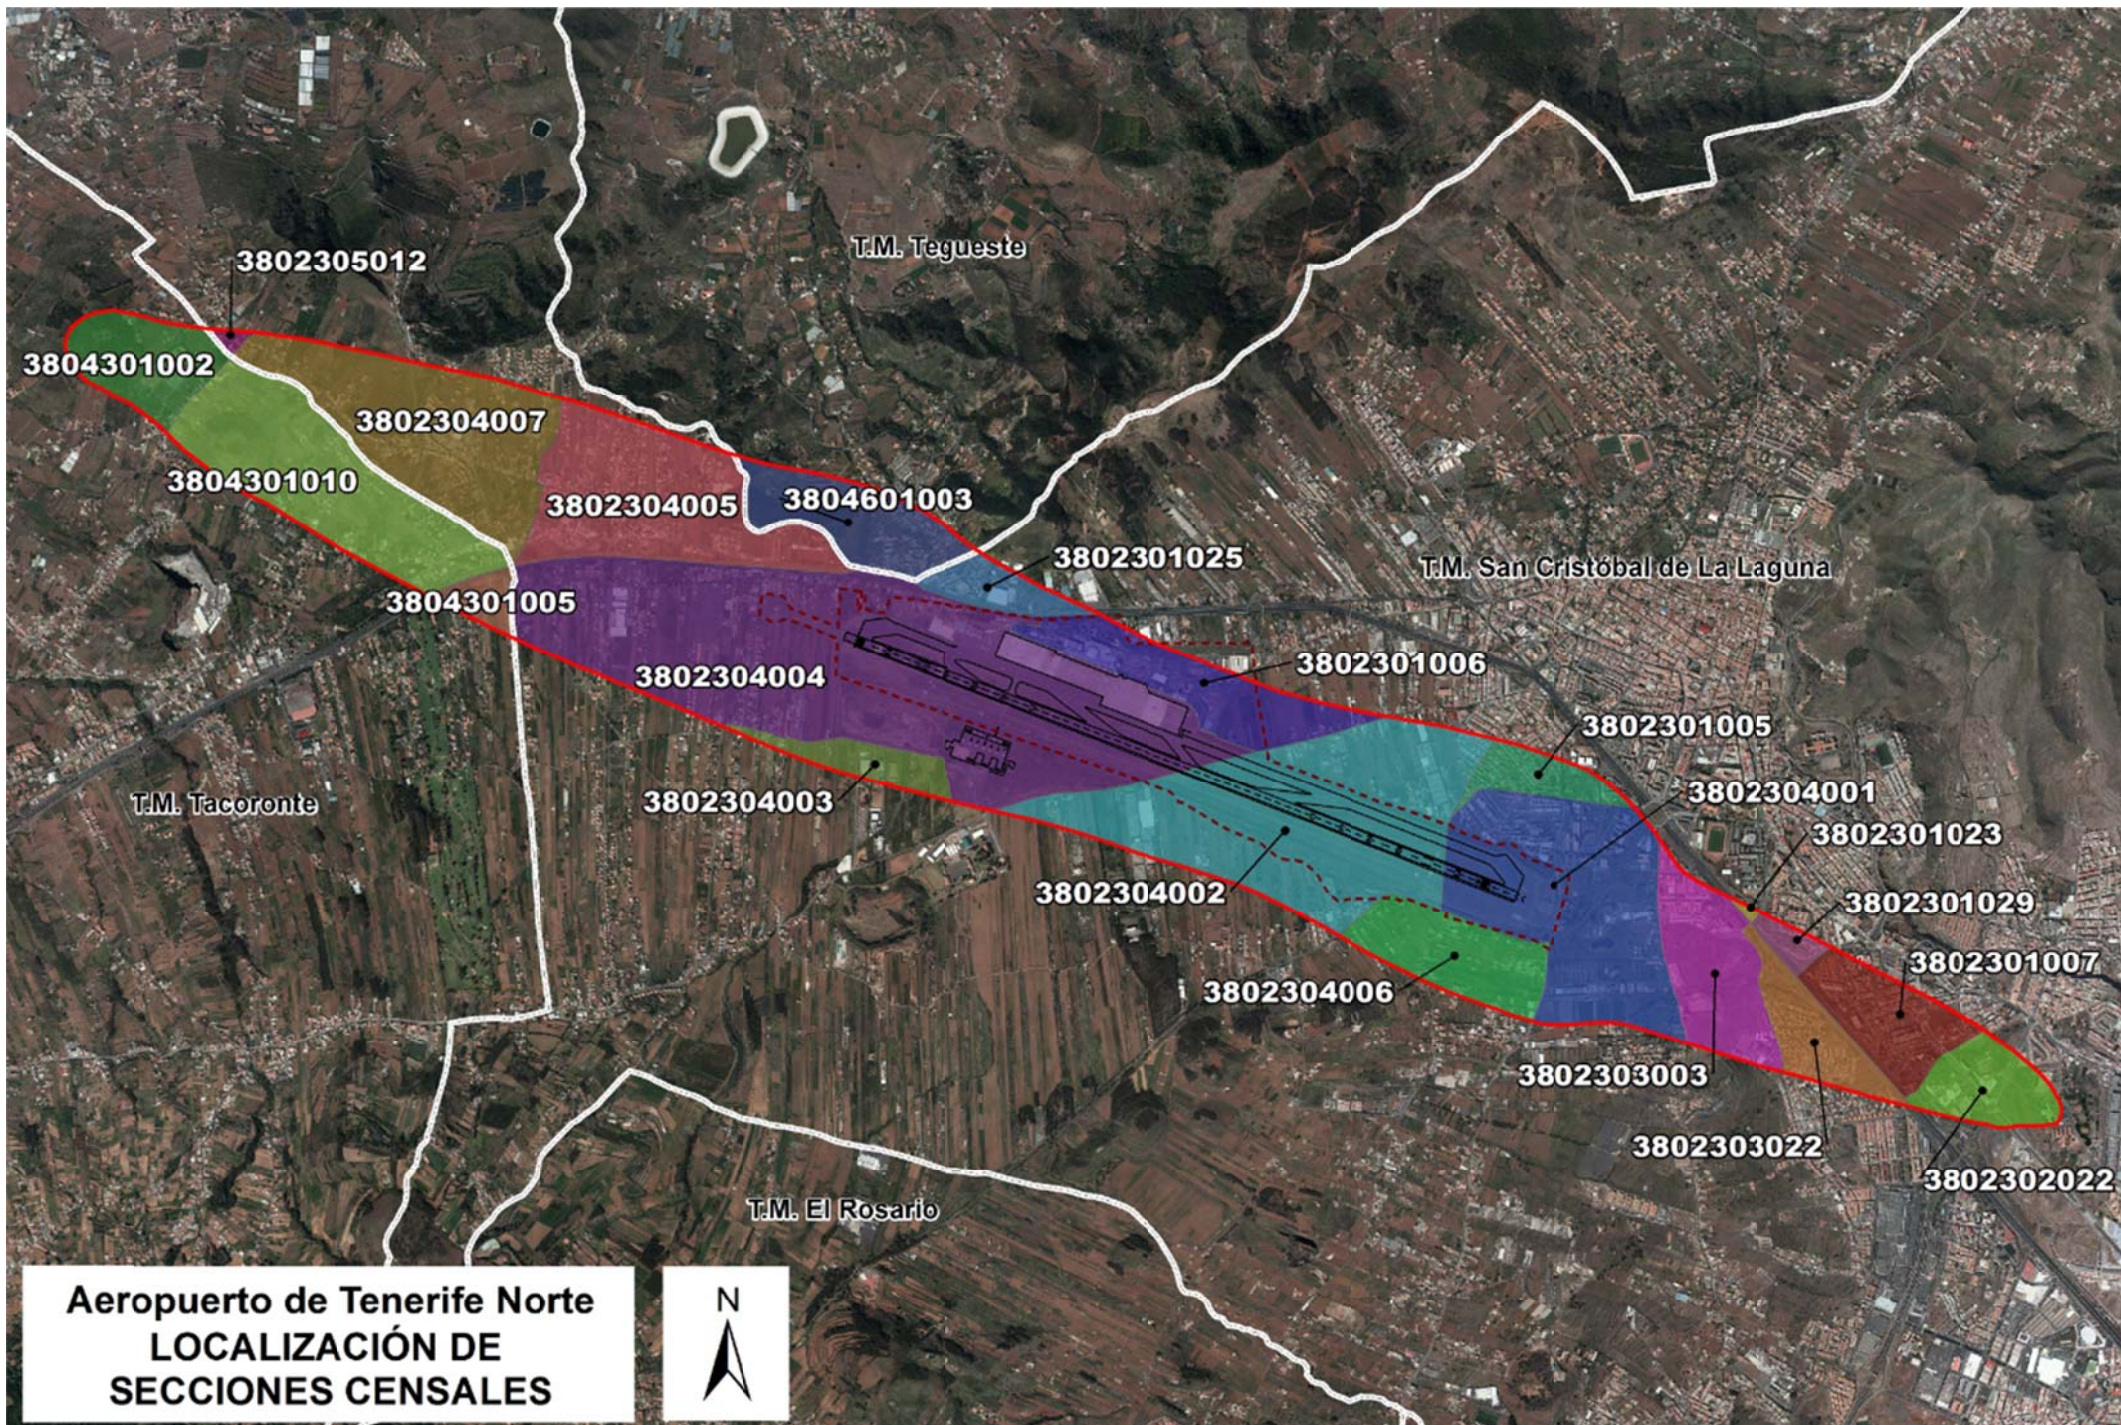

ANEXO VI: DATOS DEMOGRÁFICOS POR MUNICIPIO

VARIABLES DE POBLACIÓN ANALIZADAS POR SECCIÓN CENSAL			
MUNICIPIO	SECCIÓN CENSAL	POBLACIÓN PADRÓN ENERO 2011	TAMAÑO MEDIO DEL HOGAR
San Cristóbal de la Laguna	3802301005	2370	2.43
	3802301006	1508	2.85
	3802301007	1664	1.85
	3802301025	1164	2.06
	3802301029	873	1.82
	3802302016	1470	0.99
	3802302022	1656	4.42
	3802303003	2255	2.31
	3802303022	881	2.88
	3802304001	969	1.61
	3802304002	2372	2.58
	3802304003	1689	2.71
	3802304004	1064	2.32
	3802304005	1223	4.28
	3802304006	1898	3.42
	3802304007	1689	3.03
	3802305012	1259	2.58
Tacoronte	3804301002	1066	1.76
	3804301005	1769	3.78
	3804301010	1408	5.84
Tegueste	3804601003	1531	2.44

**Aeropuerto de Tenerife Norte
LOCALIZACIÓN DE
SECCIONES CENSALES**